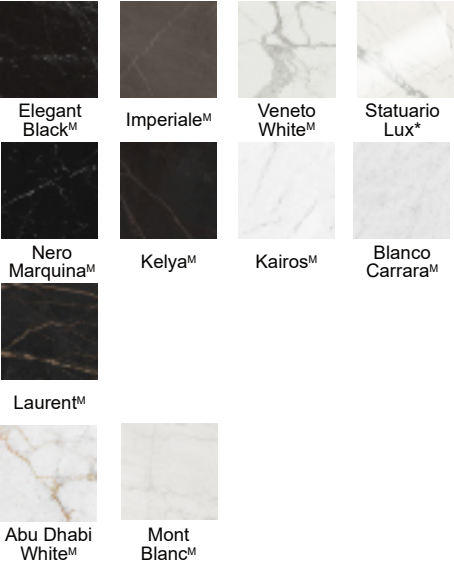

Viena M Nero Marquina

# ROMA

Roma L Kairos

### TOP

12 mm Sintered Ceramic  
Matt<sup>M</sup>, Lux<sup>\*</sup>