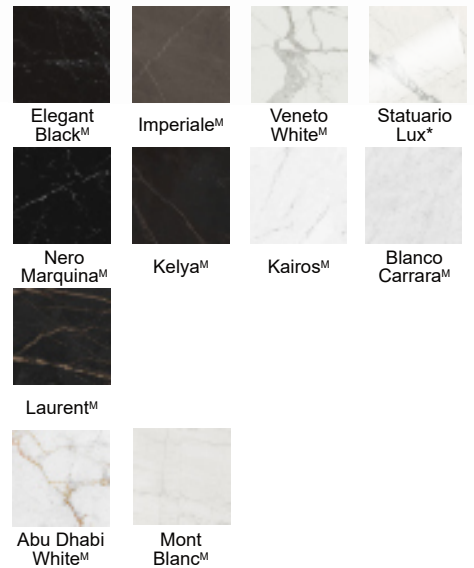

Porto L Kairos

Viena L Laurent

## TOP

12 mm Sintered Ceramic  
Matt<sup>M</sup>, Lux<sup>\*</sup>